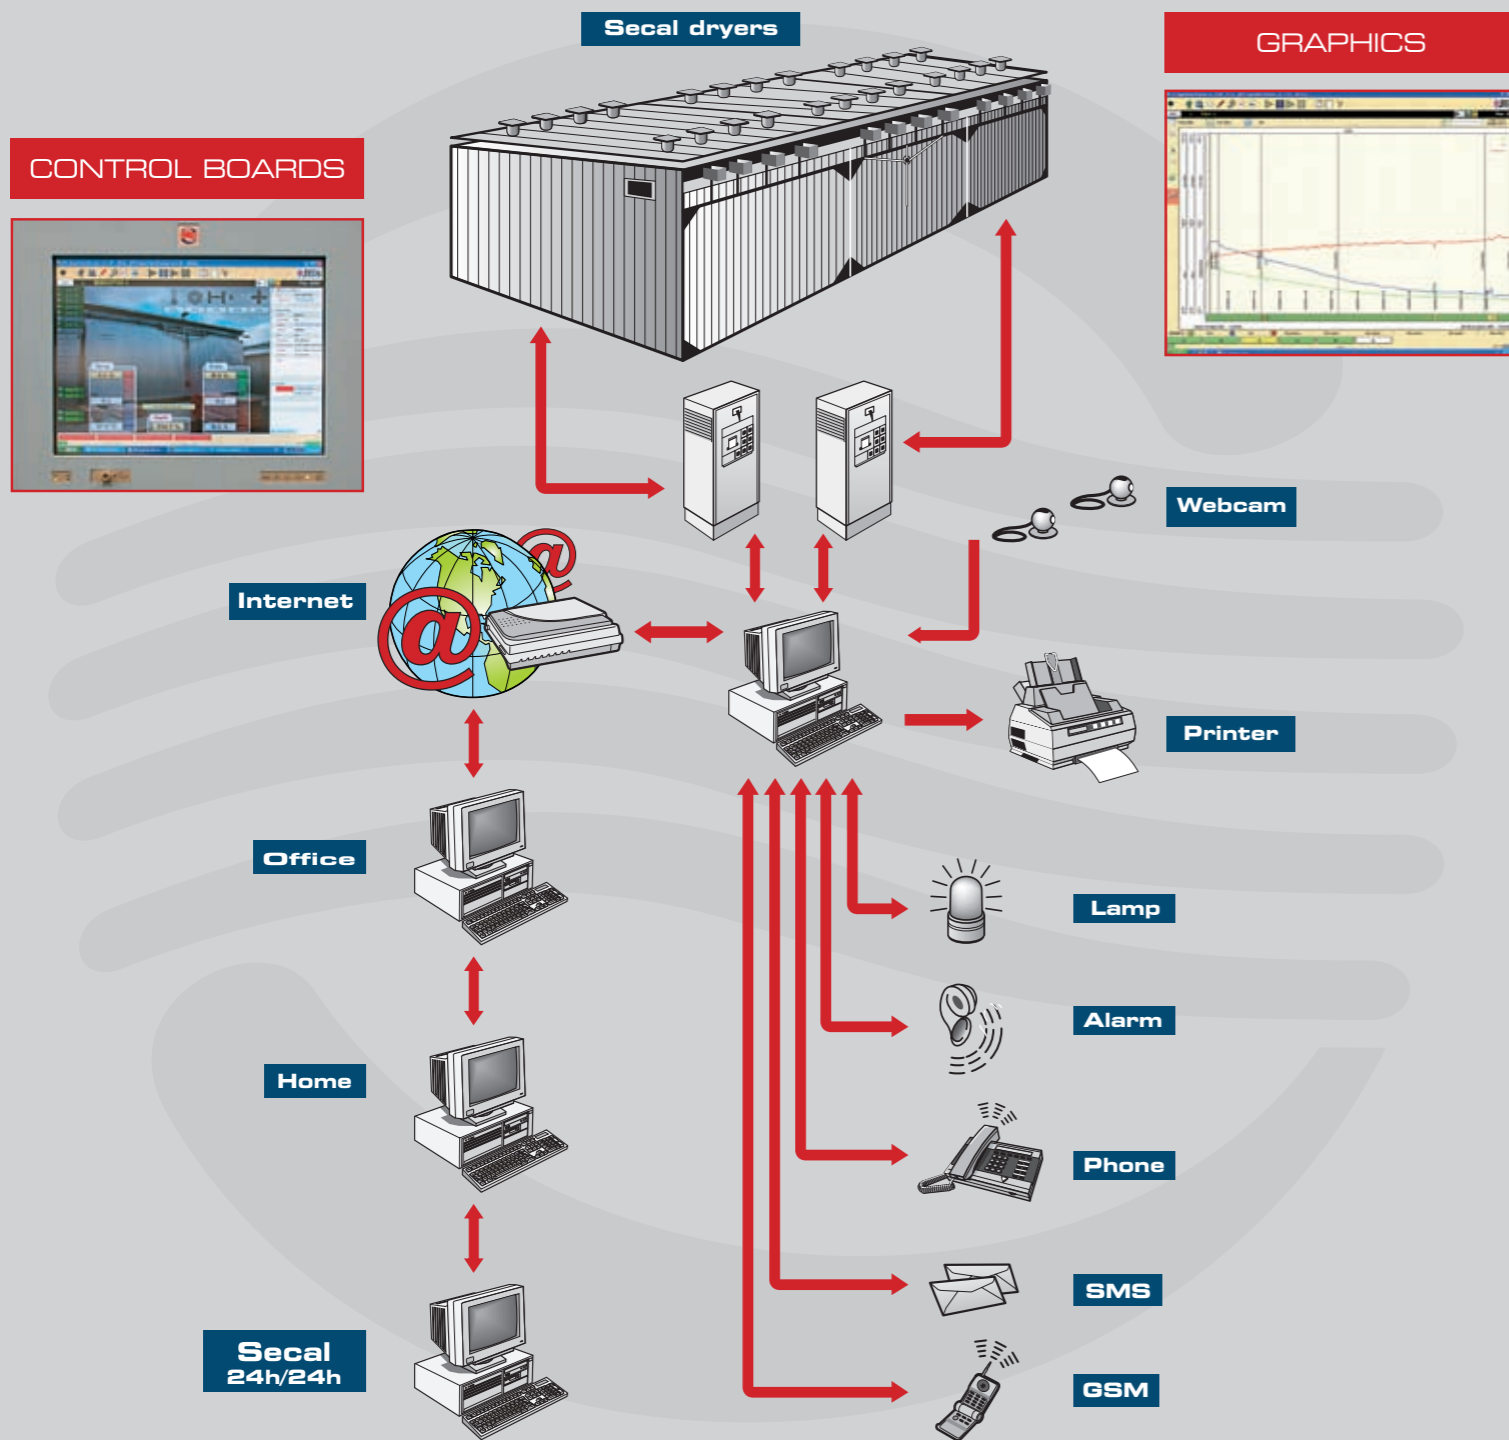

Secal Telecontrol and Tele-assistance

Made in UE

Advanced Timber Drying Technology

Tecnologia avanzada para el secado de la madera.
 Technologie avancée pour le séchage du bois.
 ПЕРЕДОВЫЕ ТЕХНОЛОГИИ СУШКИ ДРЕВЕСИНЫ.
 Tehnologii avansate de uscare a lemnului.
 Tecnologia avanzada per l'essiccazione del legno.

EPL-MUR SERIES

Technological Components for Masonry/Brickwork chambers

Componentes tecnológicos para
 cámaras de mampostería
 Sechoirs en maçonnerie
 ТЕХНОЛОГИЧЕСКИЕ КОМПОНЕНТЫ
 ДЛЯ КАМЕР ИЗ КАМЕННОЙ КЛАДКИ
 Componente tehnologice pentru
 camere din zidarie
 Componenti tecnologici per celle in
 muratura

EPL-T SERIES

"Tunnel" Traditional Dryers

Secadores tradicionales tipo tunel
 Sechoirs tunnel
 ТРАДИЦИОННЫЕ СУШКИ
 ТУННЕЛЬНОГО ТИПА
 Uscatoare traditionale "tip tunel"
 Essiccatoi tradizionali "Tunnel"

SECAL is: